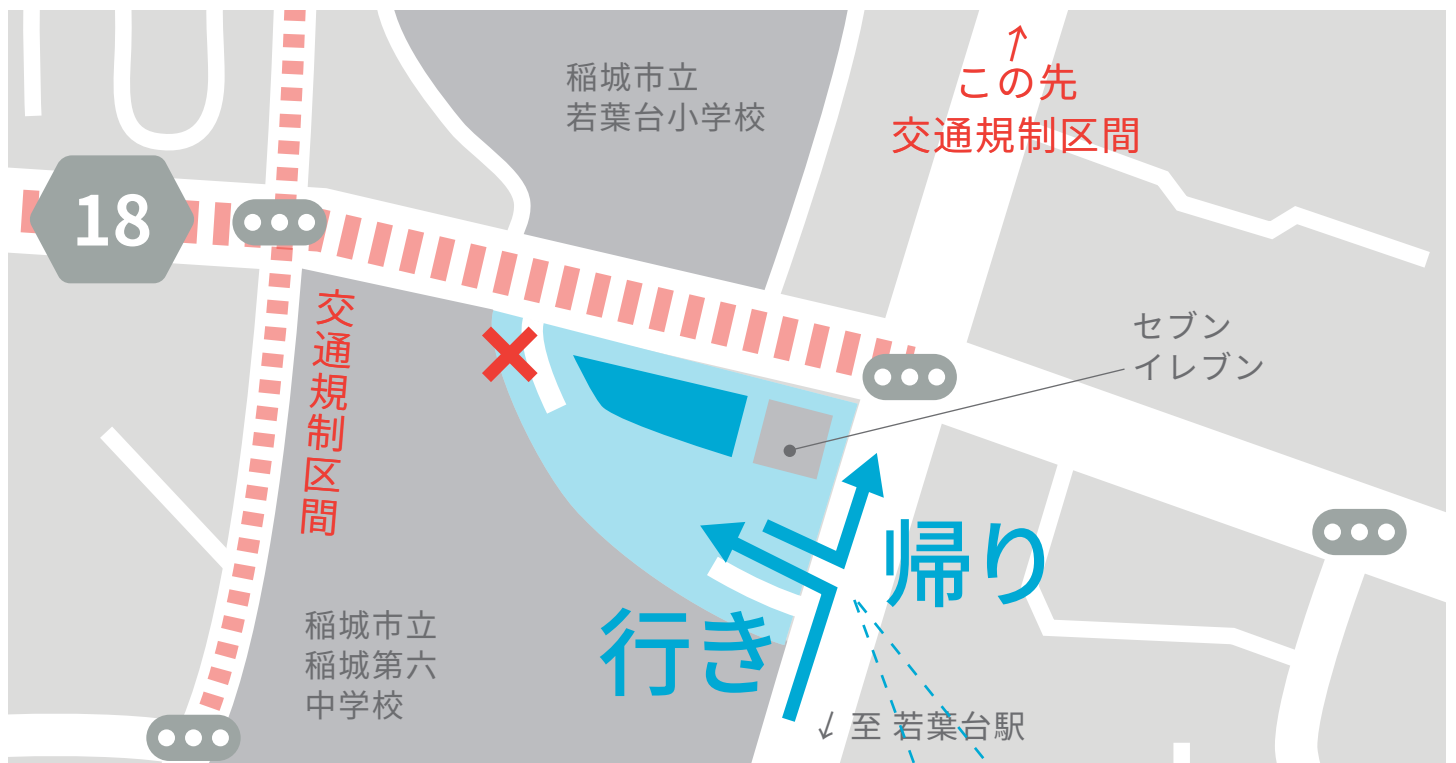

7/24 土 10:00-12:20 ・ 25 日 12:00-14:20

ご利用可能な 出入りルートが下記のみ となります

2021年7月24日・25日の二日間、東京2020オリンピック競技大会自転車ロードの開催にともない、周辺の道路に大幅な交通規制が実施されます。つきましては、当日ご来院される方は**図の青色で示されたルート以外ご利用になれません。**ご確認のうえ、お気をつけてお越しください。

交通規制に関する詳細はこちら